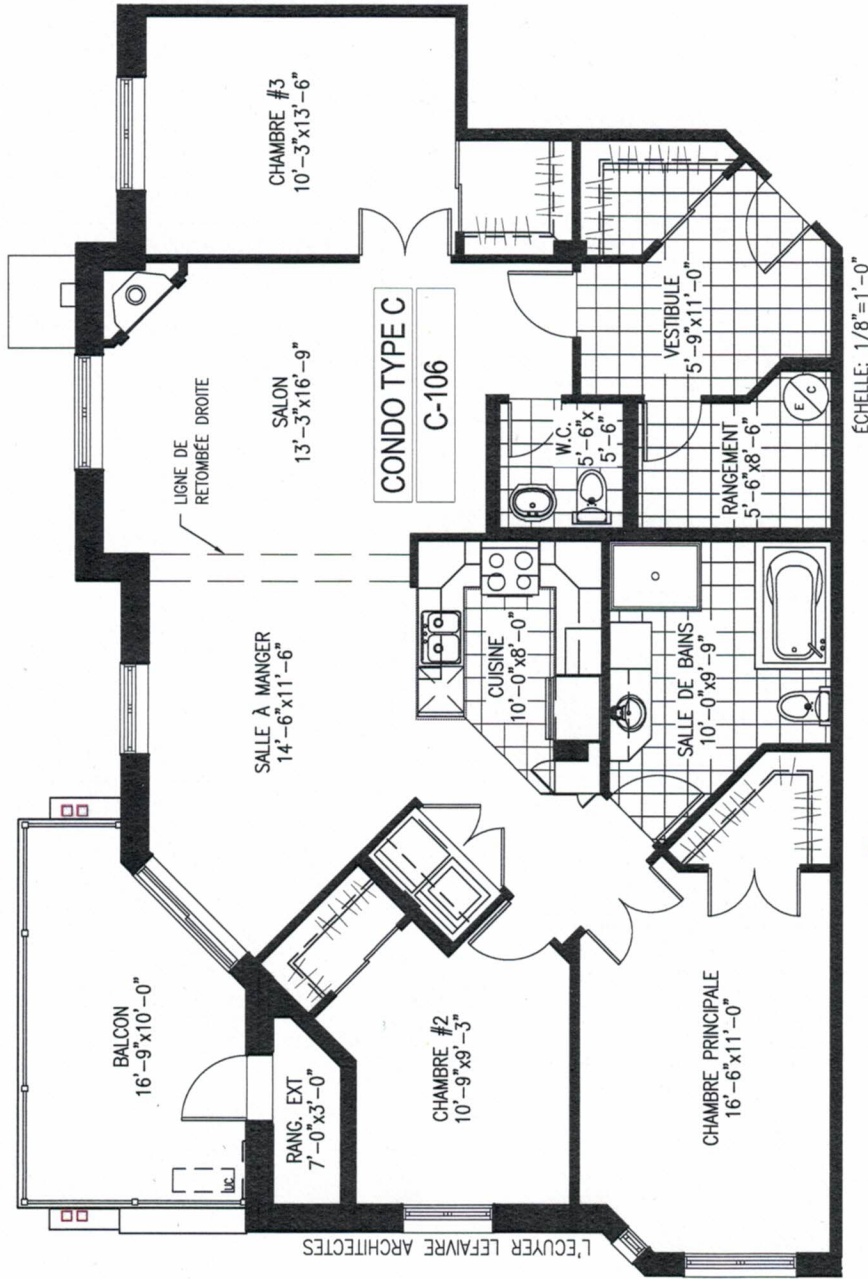

**SUPERFICIE INTÉRIEURE  
DU CONDO : ±1539 P.C.**  
( REPRÉSENTATION APPROXIMATIVE )

NOTE  
LES SUPERFICIES ET LES DIMENSIONS DES  
PIÈCES REPRÉSENTÉES SUR CES PLANS  
SONT APPROXIMATIVES ET PEUVENT VARIER  
LÉGÈREMENT.

NOTE  
LA SUPERFICIE DES CONDOS COMPREND  
L'ENSEMBLE DES MURS EXTERIEURS, LE  
CENTRE DES MURS MITOYENS ET LE  
CENTRE DES MURS DU CORRIDOR  
COMMUN. NON INCLUS, LES BALCONS.

PLAN DU CONDO C-106  
33 UNITÉS DE CONDOS